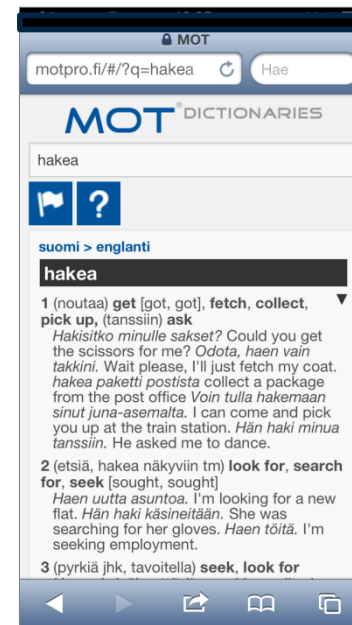

KIRJAUDUTTUASI PALVELUUN VOIT:

- » valita, mitä kieliä haluat nähdä hakutuloksissa.
- » hakea sanoja joka tilanteessa – toimistolla, palaverissa, opinnoissa, kotona ja matkoilla.