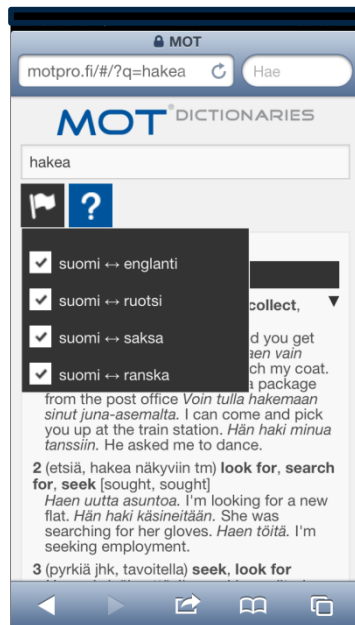

KIRJAUDUTTUASI PALVELUUN VOIT:

- » valita, mitä kieliä haluat nähdä hakutuloksissa.
- » hakea sanoja joka tilanteessa – toimistolla, palaverissa, opinnoissa, kotona ja matkoilla.