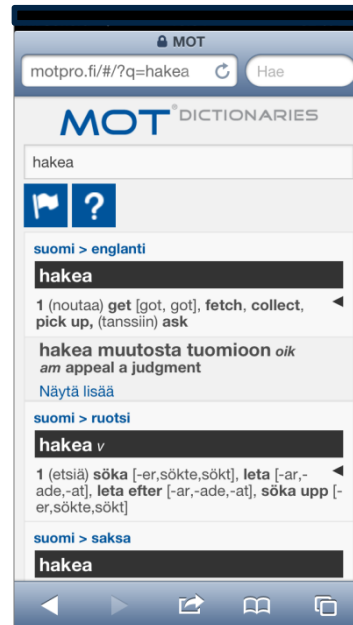

KIRJAUDUTTUASI PALVELUUN VOIT:

- » valita, mitä kieliä haluat nähdä hakutuloksissa.
- » hakea sanoja joka tilanteessa – toimistolla, palaverissa, opinnoissa, kotona ja matkoilla.