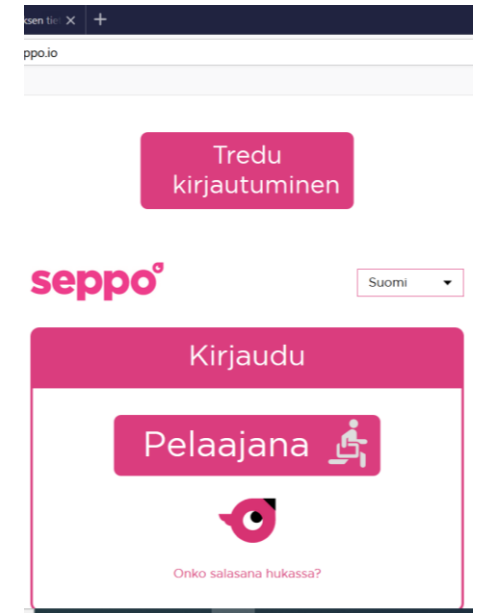

HYVINVOINNIN VALINTOJA –peliohjeet opiskelijalle

- Peliä pelataan verkkoselaimella kännykällä osoitteessa: mene <https://tredu.seppo.io/> tai lue QR-koodi. Peliä varten salli sijaintitiedot kännykän asetuksistasi. Vaihda kieleksi suomi ja kirjaudu pelaajana.
- Syötä pelikoodi:

KYSY OHJAAJALTA

- Pelaajanimi/joukkueen: Voit valita joukkueellesi nimen tai pelata omalla etunimellä ja sukunimellä.
- Siirry gps-karttapohjassa lähemmäksi ja tehtävät avautuvat toimipisteen pihalla sekä ympäristössä ja aktivoituvat punaiseksi kävelemällä oikeaan kohtaan. **Huomioi turvallisuus ja mahdollinen liikenne toimipisteen alueella, kun siirryt tehtäväkohtiin.** Vastaamisen jälkeen paina lähetä.